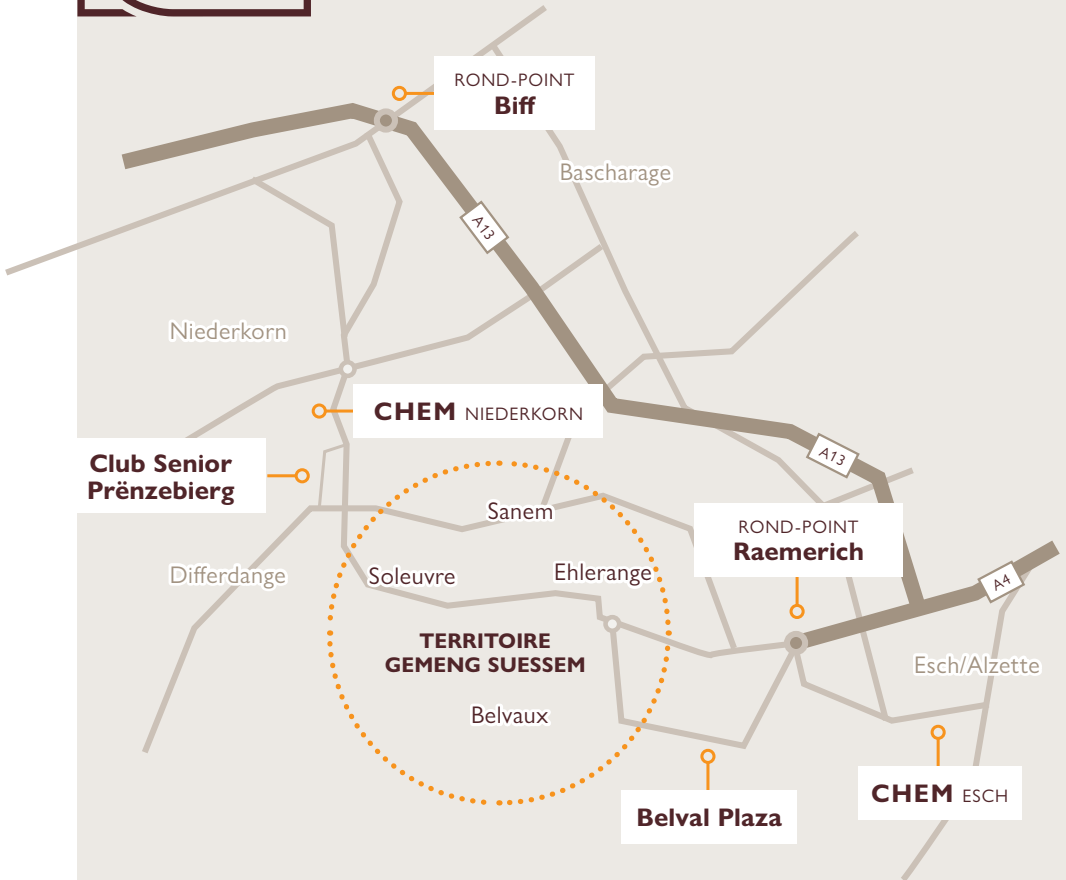

2€

**PRO FAART
PAR TRAJET**

**MÉ-FR | LU-VE
SA | SA**

**07H00-19H00
09H00-19H00**

Pour plus de renseignements | Fir méi Informatiounen
80 02 20 20 | www.flexibus.lu | zentrale@flexibus.lu